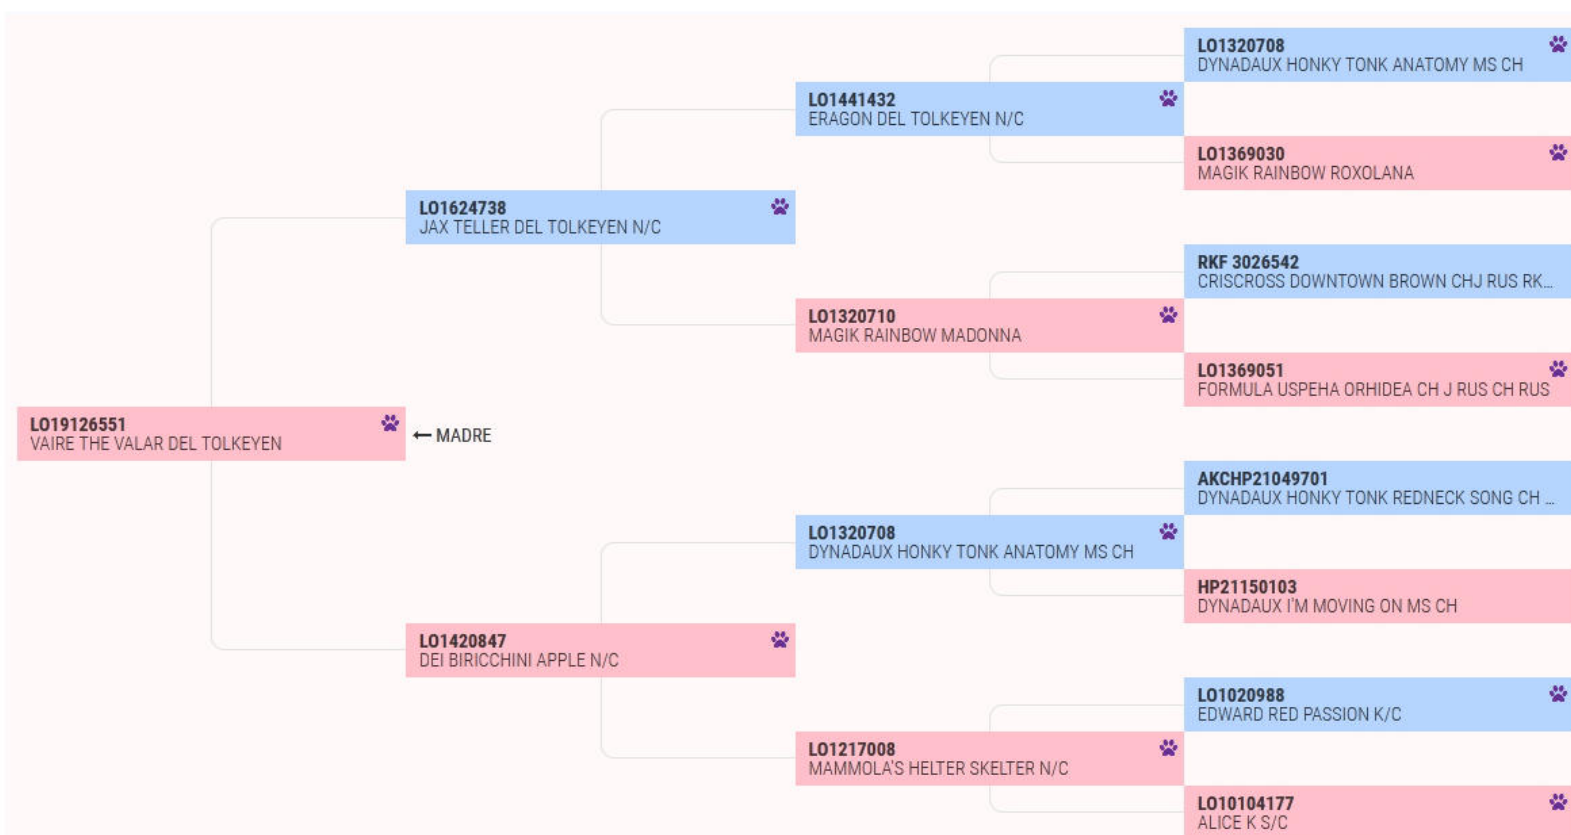

PEDIGREE

i ANAGRAFICA

BASSOTTI TEDESCHI

KANINCHEN A PELO CORTO

Mantello
CIOCCOLATO (MARRONE FOCATO)

Sesso
MASCHIO

ROI/LOI/RSR/LIR/ES
LO22101503

Allevatore Iscritto al registro
CHIATTI STEFANO

Proprietario
CARDILLO IULIUCCI ANTONELLA

Microchip
380260140308835

Data di nascita

4 novembre 2021